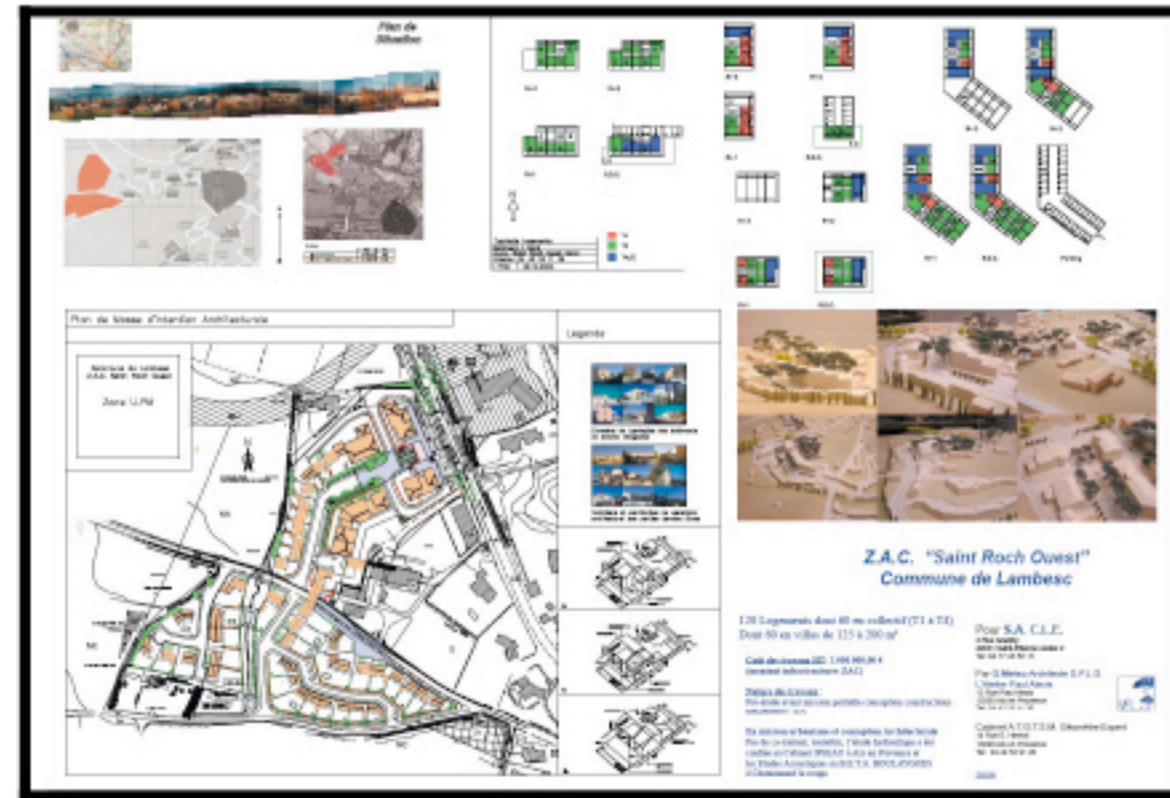

D.C.E. Musée Mémorial

Chantier Aquarionaute

PFE Sète

ZAC Lambesc

Panoramic of the Barcelona Pavillion by Mis Van der Rohe

Etat des lieux, Upper Lawn by P & A Smithson

Ideas

Pliez
Fold

Pliez
Fold

Pliez
Fold